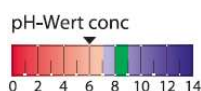

Segment: Spül- Küchenhygiene

**Sicherheits-
hinweise:** Bei diesem Produkt handelt es sich um einen Gefahrstoff. Sicherheitsdatenblatt zum Produkt auf Anfrage erhältlich. Verkauf nur an gewerbliche Endverbraucher.

**Gebinde-
Größen:** Art.-Nr. 1901301 1 l Flasche