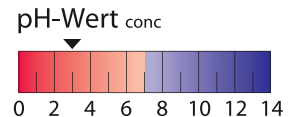

Anwendung

Dosierung: Für die Handwäsche: 20 ml für 10 Liter Wasser.
Für die Waschmaschine: 50 ml
Weichspüler zum letzten Spülgang zugeben.

Besondere Hinweise

Bei diesem Produkt handelt es sich um einen Gefahrstoff. Das Sicherheitsdatenblatt finden Sie auf unserer Website www.remsgold.de. Verkauf nur an gewerbliche Verbraucher.