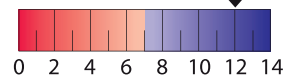

POWERclean

Geschirreiniger Pulver

Anwendungssegment: Spül- und Küchenhygiene
Produktgruppe: Geschirreiniger Pulver

Produkt-Charakteristik

- Reinigt das Spülgut hygienisch einwandfrei
- Entfernt auch hartnäckigste Verschmutzungen, wie z. B. Kaffee- und Teerückstände
- Bei ausreichender Dosierung gibt es keine Kalkablagerungen in der Spülmaschine
- Für automatische und manuelle Dosierung

pH-Wert conc

Anwendung

Dosierung: Je nach Wasserhärte und Schmutzbelastung genügen 2 g – 4 g pro Liter Spülflotte.

Besondere Hinweise

Bei diesem Produkt handelt es sich um einen Gefahrstoff. Das Sicherheitsdatenblatt finden Sie auf unserer Website www.remsgold.de. Verkauf nur an gewerbliche Verbraucher.

Nicht für Aluminium geeignet.

Artikel

Artikelnummer	Inhalt	VPE	Gebinde	EAN-Code
0101610	10 kg	1	Eimer	4015388016105

Stand: 20. September 2017