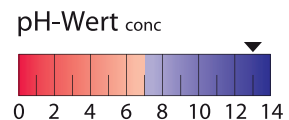

Anwendung

Dosierung: je nach Wasserhärte und Schmutzbelastung 1,9 g bis 4,0 g pro Liter Wasser

Wasserhärtebereich: 0 - 14° dH

Besondere Hinweise

Bei diesem Produkt handelt es sich um einen Gefahrstoff. Das Sicherheitsdatenblatt finden Sie auf unserer Website www.remsgold.de. Verkauf nur an gewerbliche Verbraucher.