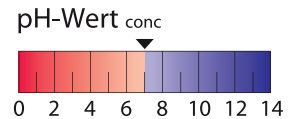

CleanWave®

Glas- und Fensterreiniger Aktiv RG 2007

Anwendungssegment: Unterhaltsreinigung
Produktgruppe: Boden- und Unterhaltsreinigung

Produkt-Charakteristik

- Glänzende Fenster, Fensterrahmen, Spiegel, Kacheln, Waschbecken, Armaturen, Kunststoffoberflächen
- Entfernt mühelos Öl-, Fett-, Rußverschmutzungen und Atmosphärenschnitz
- Trocknet besonders schnell und streifenfrei

Anwendung

Dosierung: Auf ein Tuch auftragen, gleichmäßig auf der Oberfläche verteilen. Trocken reiben.
Ideal auch für Scheibenwaschanlage.

Besondere Hinweise

Bei diesem Produkt handelt es sich um einen Gefahrstoff. Das Sicherheitsdatenblatt finden Sie auf unserer Website www.remsgold.de. Verkauf nur an gewerbliche Verbraucher.

Artikel

Artikelnummer	Inhalt	VPE	Gebinde	EAN-Code
2501575	500 ml	6	Sprühflasche	4015388255757
2501501	1 l	6	Flasche	4015388255047
2501510	10 kg	1	Kanister	4015388255108

Stand: 07. September 2017