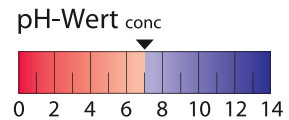

BriXomat®

Edelstahlpflegespray RG 1100

Anwendungssegment: Spül- und Küchenhygiene
Produktgruppe: Edelstahlreiniger und -pflege

Produkt-Charakteristik

- Sorgt für glänzende Edelstahloberflächen
- Pflegt und schützt alle Chrom-, Edelstahl- und Aluminiumflächen
- Bildet einen wasserabweisenden Schutzfilm
- Umweltfreundliches Treibgas

Anwendung

Dosierung: Nach der gründliche Reinigung, Edelstahlpflege auf trockene Flächen aufsprühen und mit trockenem Tuch nachreiben.

Besondere Hinweise

Bei diesem Produkt handelt es sich um einen Gefahrstoff. Das Sicherheitsdatenblatt finden Sie auf unserer Website www.remsgold.de. Verkauf nur an gewerbliche Verbraucher.

Artikel

Artikelnummer	Inhalt	VPE	Gebinde	EAN-Code
1901294	400 ml	6	Dose	4015388192946

Stand: 07. September 2017