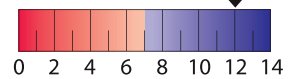

CleanWave®

Chlorbleiche aktiv RG 2001

Anwendungssegment: Spezialreiniger
Produktgruppe: Chlorbleiche

Produkt-Charakteristik

- Entfernt Flecken die durch zu hohe Luftfeuchtigkeit oder Wärmebrücken entstanden sind
- Für alle Nassräume geeignet
- Geruchsvernichtendes alkalisches Reinigungsmittel mit Bleichwirkung

pH-Wert conc

Anwendung

Dosierung: Die zu reinigenden Stellen aus ca. 10 cm Abstand besprühen.
Bei Fliesenbelag in Bädern oder Nassräumen sowie bei dauerelastischen Fugen mehrmals einsprühen. Rückstände mit viel Wasser abwaschen.

Besondere Hinweise

Bei diesem Produkt handelt es sich um einen Gefahrstoff. Das Sicherheitsdatenblatt finden Sie auf unserer Website www.remsgold.de. Verkauf nur an gewerbliche Verbraucher.

Nicht geeignet für Textilien und Teppichböden.

Artikel

Artikelnummer	Inhalt	VPE	Gebinde	EAN-Code
2501895	500 ml	12	Flasche	4015388258956

Stand: 23. Juli 2018