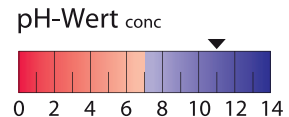

### Anwendung

**Dosierung:** Die Dosierung erfolgt gemäß Waschanleitung auf dem Etikett, entsprechend der vorliegenden Wasserhärte.

Härtebereich 1	30 g/kg Trockenwäsche
Härtebereich 2	40 g/kg Trockenwäsche
Härtebereich 3	50 g/kg Trockenwäsche
Härtebereich 4	60 g/kg Trockenwäsche
Schüttgewicht:	ca. 670 g pro Liter.